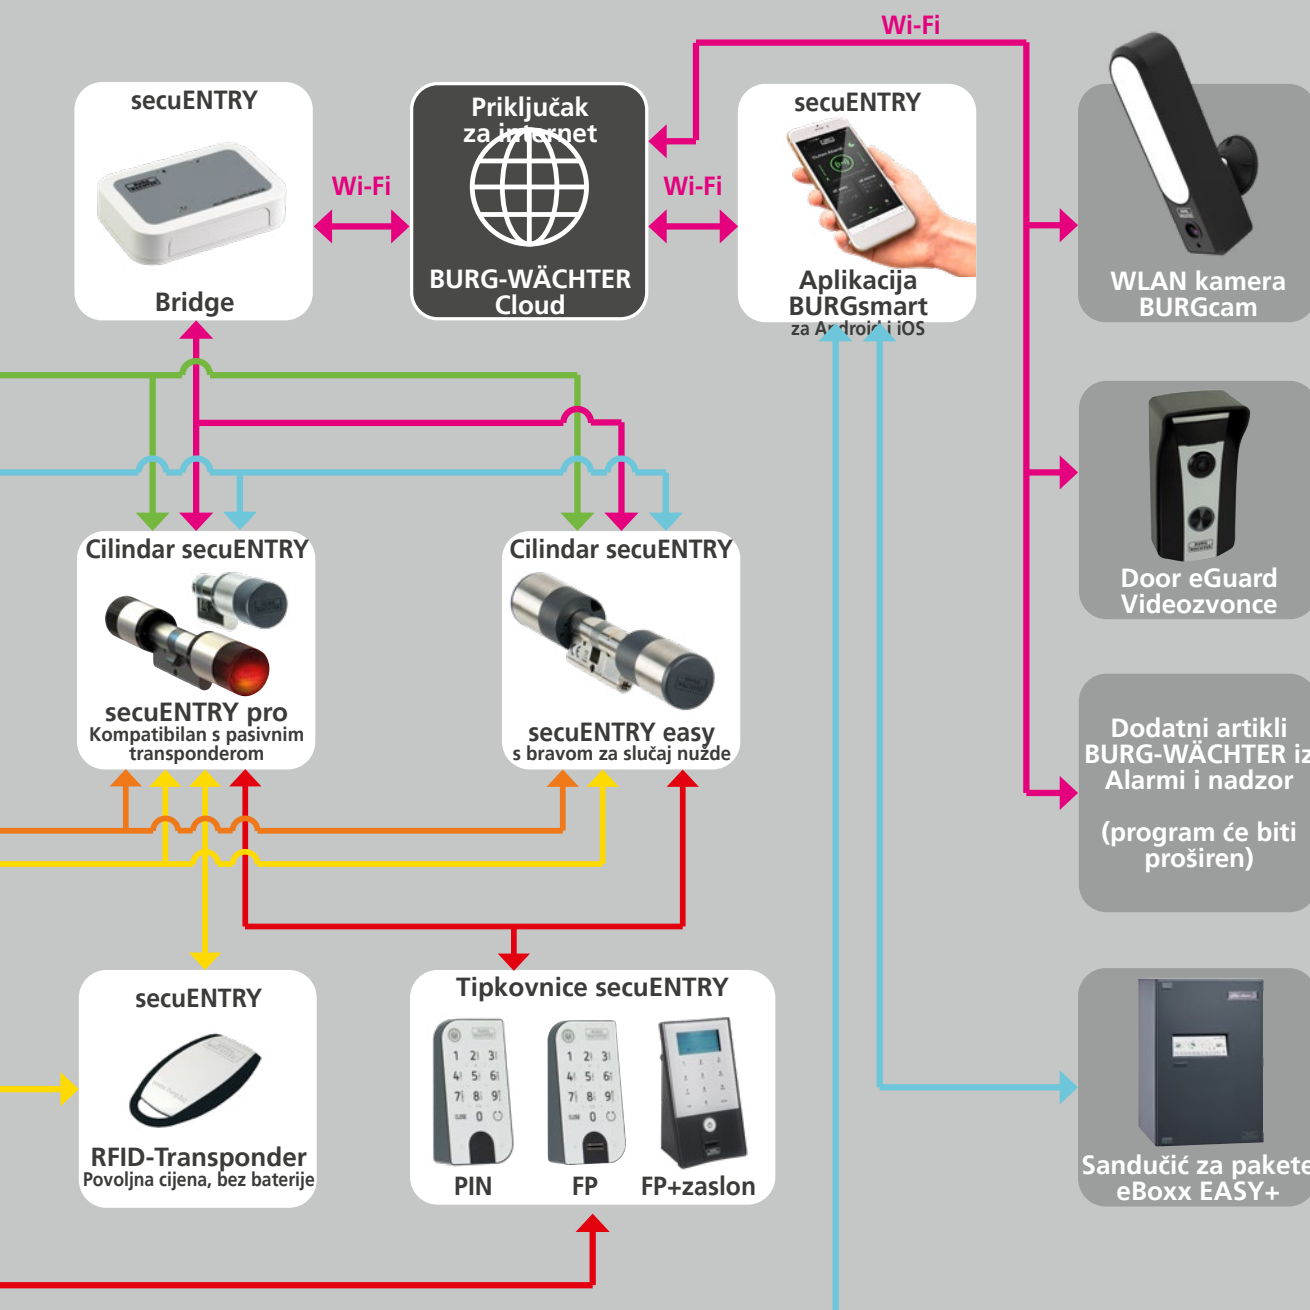

najnovije Bluetooth tehnologije. Omogućuje raspon je do četiri puta veći, kao i brz i siguran prijenos podataka.

BURGsmart aplikacija besplatno je dostupna u iOS i Google Play Store, nudi još više prednosti: Pomoću nje možete praktično upravljati video kamerama BURGcam, videozvoncem za vrata Door eGuard 8500 ili sandučićem za pakete eBoxx EASY iz jedne aplikacije.

Legenda grafikona:

- Moguće kombinacije s opcijskim tipkovnicama
- Moguće kombinacije s opcijskim aktivnim transponderima
- Moguće kombinacije s opcijskim pasivnim transponderima
- Moguće kombinacije s opcijskim dodatnim modulima
- Mogućnosti upravljanja putem aplikacije BURGsmart
- Mogućnosti upravljanja putem oblaka secuENTRY BURG-WÄCHTER Cloud