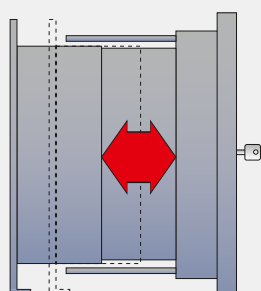

Sigurnosna razina BURG-WÄCHTER

Praktično rješenje za dodatno korištenje prostora

Promjenjiva dubina, prilagodivo tijelo sefa.
Clou: Izvlačiva ladica prilagođava se bilo kojoj dubini.
Potpuno izvučen, WT ima 614/616 dubinu mape.