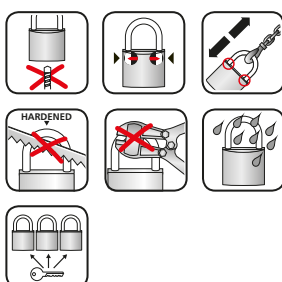

800 Alpha

Visokoučinkoviti lokot

- Zaštita od rezanja vijaka i zaštita bušenja
- Kućište čelično tvrdo i kromirano
- Plastični oblog zgodan za zahvat
- Čelični stremen MnCr, iznimno tvrda, izuzetno snažna dvostruka kugla
- Otpornost na kidanje od nekoliko tona
- Visokotehnološki mehanizam za zaključavanje
- Nehrđajuća unutrašnjost
- Više od 300 000 različitih bravica
- Brava osigurana od izvlačenja
- Brava s prisilnim zatvaranjem

Artikl	EAN	PJ					
800 65	40 03482...	1	mm	mm	mm	mm	
800 65	19650 2	1	11,0	22,0	26,0	88,0	62
800 65	19651 9	3	11,0	22,0	26,0	88,0	62

Doplata za posebnu izvedbu Pogledajte poseban cjenik.
(moguće samo sa sigurnosnom karticom)

Opis	
Zaključavanje jednim ključem – zatvaranje zaliha	
Zaključavanje jednim ključem – prema uzorku	

Cijene gotovih i neobrađenih ključeva Pogledajte poseban cjenik.

	EAN	PJ	Opis
	40 03482...		
	18890 3		Ključ prema uzorku odn. ključnoj kartici
	04042 3		Svaki drugi ključ
62	04360 8	20	Neobrađeni ključ*

*Isporuka samo nakon provedene autorizacije.