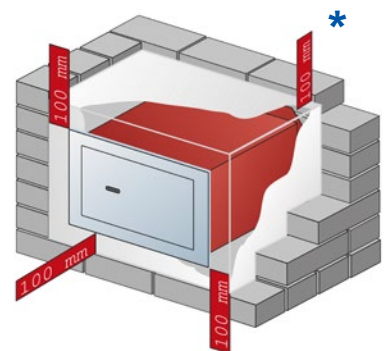

01. Nakon raspakiranja provjerite besprijekoran rad vašeg novog sefa.
  02. Za vlastitu sigurnost izvadite sve baterije iz prednjeg otvora. Na taj se način štitite od oštećenja kratkim spojem zbog vlage i sprječavate novo kodiranje od strane neovlaštenih osoba.
  03. Pripremite se za otvaranje zida prema priloženoj skici.
  04. Otvor zida mora biti toliko velik da je sef sa svih strana okružen s najmanje 100 mm betona.
  05. Dobro pokrijte prednju stranu sefa stranom folijom i zalijepite.
  06. Sefove umetnite okomito (**pazite na naljepnicu „gore“**) i pričvrstite klinom, provjerite pomoću libele.
  07. Klasa betona C35/45, omjer 1:4 (mješavina ne smije biti suviše mokra), ispunite i zabrtvite.
  08. Otvorite vrata sefa oko dva dana nakon betoniranja, obrišite ostatke vlage i ostavite da se osuši.
  09. Nakon završetka svih radova trajno umetnite baterije ako više nije prisutna vlaga.
  10. Iz sigurnosnih razloga, sefovi i ključevi nisu numerirani. Rezervni ključevi mogu se proizvesti samo nakon predočavanja modela ključa.
  11. Nemojte uljiti brave sefa.
  12. Za sefove s brojčanom kombinacijom zaključavanja, pohranite tajni broj na sigurno.
2. **Važno:** Pri ugradnji u vanjske zidove može doći do kondenzacije zbog temperaturnih razlika. Sef je potrebno sukladno tome izolirati. U slučaju posljedične štete prouzročene kondenzacijom i nepravilnom ugradnjom ne preuzimamo nikakvu odgovornost.

Oblaganje betonom štiti od nasilnog izbijanja zidnog sefa. Sef bi sa svih strana trebao biti okružen slojem betona debljine 100 milimetara.

*Imajte na umu: pri ugradnji zidnih sefova iz serije „Diplomat“ nije potreban beton na stražnjem zidu!