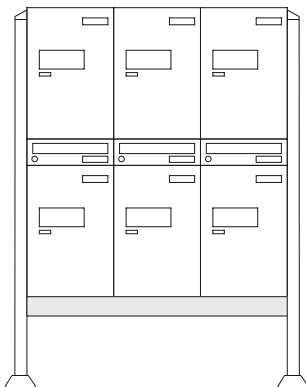

Sustav eBoxx sastoji se od:
6x eBoxx EASY+ E 635 ili eBoxx E 634
3x poštanski sandučić A 625
2x stupovi Terzo 170
2x podnožje Terzo
1x traverza Terzo T 1140
2x set montažnog sustava eBoxx (38420 6)

Ukupna visina x širina x dužina:
1700 x 1330 x 450 mm

eBoxx EASY+ E 635
Set br. 84392 W / 84362 ANT
eBoxx E 634
Set br. 84447 W / 84423 ANT