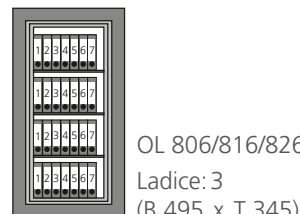

OL 806/816/826
Ladice: 3
(B 495 x T 345)