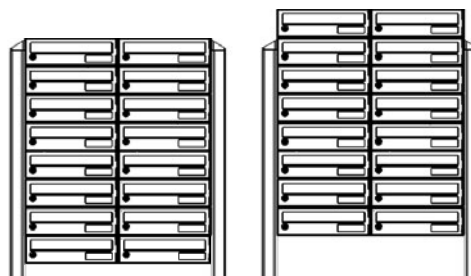

Primjer montaže sustava sa 16 sandučića (podnožje Terzo & zabetoniran)

Sastoji se od:

16x poštanski sandučić A 625
2x stupovi Terzo 170
2x podnožje Terzo
2x set montažnog sustava eBoxx (38420 6)

Visina s podnožjem	1700 mm
Visina s podnožjem +1	1850 mm
Visina kad je zabetoniran	1151 mm
Visina kad je zabetoniran +1	1266 mm
Širina / dubina	950 / 450 mm