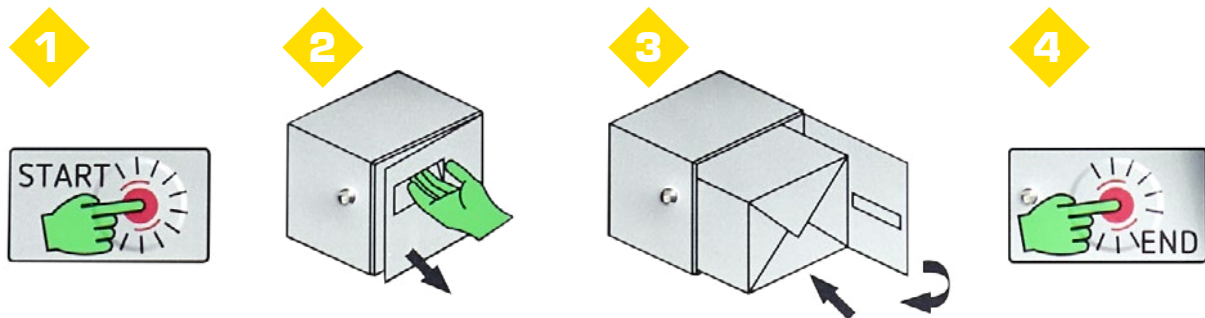

Poštanski sandučić za pakete eBoxx EASY+

Boja	EAN	Dimenzije/težina sandučić za pakete u mm	Maksimalne dimenzije paketa/nosivost* u mm
E 635 ANT / E 635 W		98 l 12,5 kg	ovisno o vrsti ugradnje do 40 kg
Antracit	41930 4		
Bijelo	41920 5		
GV 645 ANT / GV 645 W		197 l 20,5 kg	ovisno o vrsti ugradnje do 50 kg
Antracit	41950 2		
Bijelo	41940 3		
A 625 ANT / A 625 W **		4,9 kg	
Antracit	41970 0		
Bijelo	41960 1		

* Nosivost može varirati ovisno o vrsti instalacije i građi zida. Informacije se odnose samo na profesionalnu instalaciju. ** Poštanski sandučići prema DIN EN 13724:2013.

Jednostavno posluživanje u 4 koraka:

Različite varijante moguće ugradnje pretinaca eBoxx EASY+ u kombinaciji s poštanskim sandučićem eBoxx A: na zid, stalak ili u sustav. Pogledajte str. 204*.