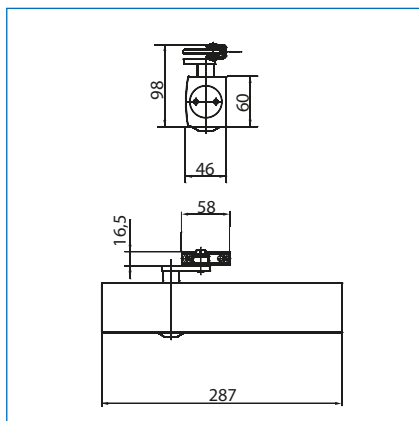

- Zatvarač za šest veličina: veličine 1 do 6 prema DIN EN 1154 za širine vrata 75, 85, 95, 110, 125 i 140 cm
- Snaga zatvaranja, termostabilizirana brzina zatvaranja i hidrauličko ublažavanje otvaranja podesivo sprijeda
- Laka kontrola postavljene snage zatvaranja zahvaljujući optičkom prikazu snage zatvaranja
- Montaža jednostavna i praktična
- Krajnji graničnik može se podesiti putem mehanizma
- Dozvoljeno za montažu na protupožarnim vratima (s montažnom pločom TZB 4035)
- Prikladno za uporabu na otvorenom prostoru