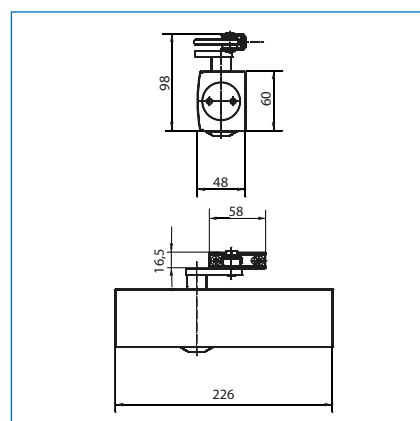

Artikl	EAN	PJ	V x Š x D	Boje
	40 03482...		mm	
TS 2000 V S	15120 4	1	60x226x50	Srebrno
TS 2000 V W	15140 2	1	60x226x50	Bijelo
TS 2000 V S SB	15121 1	2	60x226x50	Srebrno