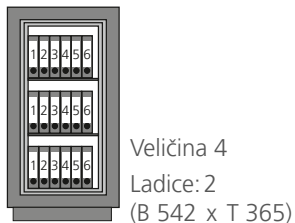

Veličina 2
Ladice: 1
(B 542 x T 365)

Veličina 4
Ladice: 2
(B 542 x T 365)