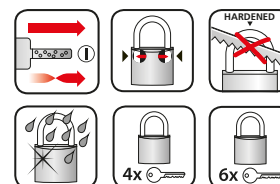

Neobrađeni ključevi Pogledajte poseban cjenik.

	EAN	PJ	Opis
	40 03482...		
75 W	14710 8	20	Neobrađeni ključ
76 W	14730 6	20	Neobrađeni ključ