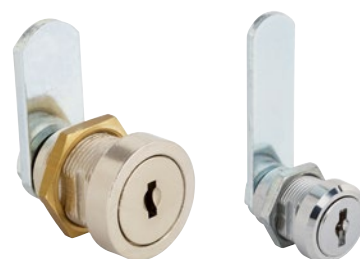

Univerzalni cilindar

Univerzalni cilindar ZS

- Napravljen od iznimno vrstog, ponikalnog cinkovog lijeva
- Cilindar diska s povratnim ključem
- Zasun prilagodiv pod kutom od 90°
- ZS 76, 77, 77 H, 84-86: s maticom za pričvršćivanje
- ZS 80-82: s opružnom oprugom
- Svi serijski modeli s tri različita zasuna (osim ZS 77 H i ZS 84)

Artikl	EAN	PJ	Za debljinu materijala	
	40 03482...		mm	
ZS 76	01270 3	10	1-5	33 W
ZS 77	03070 7	10	1-10	33 W
ZS 77 H	03080 6	10	11-18,8	33 W
ZS 80	01280 2	10	1-2	33 W
ZS 81	03110 0	10	1-2	33 W
ZS 82	01290 1	10	1-2, 4-5	33 W
ZS 84	32530 8	10	1-12	
ZS 85	26880 3	5	1-12	36 W
ZS 86	26890 2	5	1-24	36 W
ZS 77 SB	03071 4	10	1-10	33 W
ZS 77 H SB	03081 3	5	11-18,8	33 W
ZS 81 SB	03111 7	10	1-2	33 W
ZS 84 SB	32531 5	10	1-12	
ZS 85 SB	26881 0	5	1-12	36 W
↓ S 2 univerzalna cilindra po pakiranju ↓				
ZS 81 Duo SB	17741 9	10	1-2 mm	33 W

Dodatne cijene i cijene ključeva za univerzalne cilindre

Pogledajte poseban cjenik.

Artikl	Opis
ZS 77, ZS 81, ZS 85, ZS 86	Zaključavanje jednim ključem – zatvaranje zaliha
ZS i ZBK	Zaključavanje jednim ključem ili prema uzorku
ZS 76-86*	Doplata za sustav s glavnim ključem
	Svaki drugi ključ
	Ključ prema broju ili uzorku
	Neobrađeni ključ

* Za ZS 84 nisu moguće posebne izvedbe.

ZS 84

ZS 85