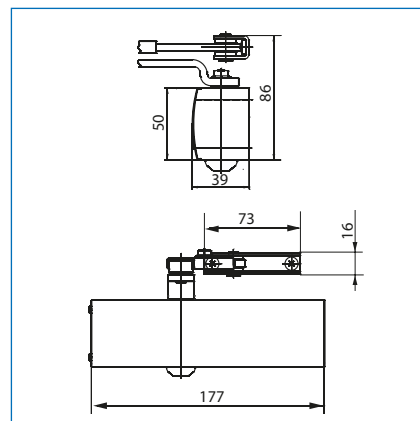

Artikl	EAN	PJ	V x Š x D	Boje
	40 03482...		mm	
TS 1500 S SB	19751 6	2	50x177x40	Srebrno
TS 1500 W SB	19771 4	2	50x177x40	Bijelo