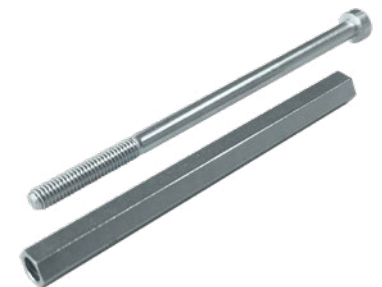

ENTRY 5672 WVE