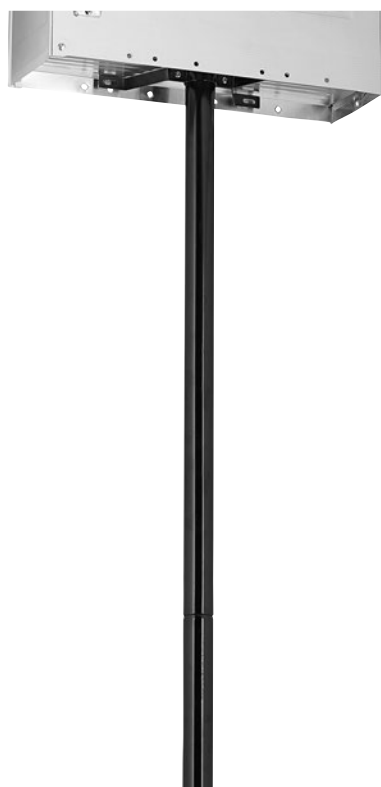

Potporna greda

Za američki poštanski sandučić

- Za postavljanje u beton
- Uključuje materijal za pričvršćivanje poštanskog sandučića na stup

Artikl	Boja	EAN	Visina	Ø
		40 03482...	mm	mm
893 S	Crno	18650 3	1500	30