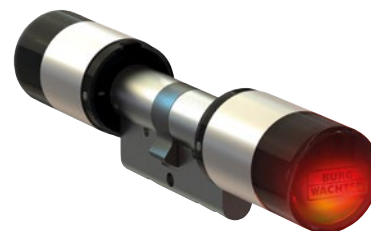

Jednostavno

- Elektronički upravljani secuENTRY easy cilindar zamjenjuje mehanički profilni cilindar
- Postojeći okovi ostaju sačuvani*
- Bez bušenja – jednostavna naknadna ugradnja

Posebности

- Cilindar otporan na vremenske uvjete: IP65
- Baterija: jedna CR123A litijska baterija (dvije baterije za 7010 TWIN)
- 7010 TWIN: Cilindar je slobodan s obje strane. Potrebna je identifikacija s obje strane
- Dužina cilindra:
 - 7000 CYL:** min./maks.: Debljina vrata 60 do 130 mm: min. 30/30 mm, maks. 67,5/62,5 mm (mjereno od sredine pričvrsnog vijka)
 - 7010 TWIN:** min./maks.: Debljina vrata 60 do 127,5 mm: min. 30/30 mm, maks. 67,5/60 mm (mjereno od sredine pričvrsnog vijka)
 - 7030 POLA:** min./maks.: Ukupna duljina do 77,5 mm: min. 30/10 mm, maks. 67,5/10 mm (mjereno od sredine pričvrsnog vijka)