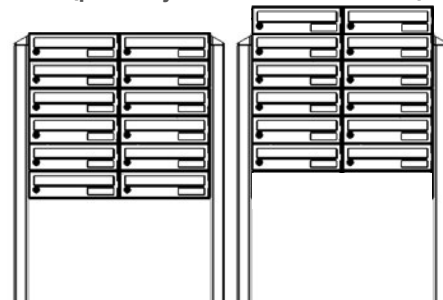

Primjer montaže sustava s 12 sandučića (podnožje Terzo & zabetoniran)

Sastoji se od:

12x poštanski sandučić A 625
2x stupovi Terzo 170
2x podnožje Terzo
2x set montažnog sustava eBoxx (38420 6)

Visina s podnožjem	1700 mm
Visina s podnožjem +1	1850 mm
Visina kad je zabetoniran	1151 mm
Visina kad je zabetoniran +1	1266 mm
Širina / dubina	950 / 450 mm