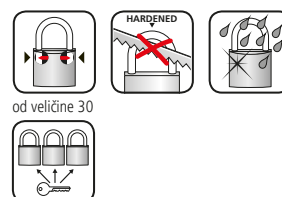

Opis
Zaključavanje jednim ključem – zatvaranje zaliha

Cilindarski lokoti

Mesing

400 E Magno

Kompaktno mjedeno tijelo

- Stremen kaljen i kromiran od veličine 25 mm
- Dvostruko zaključano od veličine 30 mm
- Mehanizam za precizno zaključavanje
- Nehrđajuća unutrašnjost
- Visoka vlačna čvrstoća
- Velik broj različitih zatvarača

Opis
Zaključavanje jednim ključem – zatvaranje zaliha

Cilindarski lokoti

Mesing

222 C-Line

Robusni cilindrični lokot

- Masivno mjedeno tijelo
- Čelično čvrst stremen od veličine 30 mm
- Dvostruko zaključano od veličine 40 mm
- Čvrste kakvoće
- Nije dostupno u posebnoj izvedbi