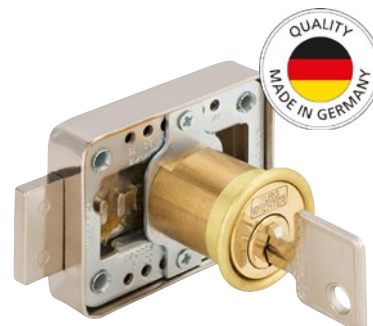

Brave za namještaj

Cilindrični navojni lokoti

- Sveobuhvatno primjenjivo
- Zatični cilindar od mesinga
- Udaljenost ključanice od vanjskog ruba namjestiva 15-40 mm
- Duljina cilindra 25 mm
- Isporučivo kao zaključavanje jednim ključem ili kao sustav s glavnim ključem
- MZ 23: Mjedeni cilindar, poliran
- MZ 2320: Mjedeni cilindar, poniklan