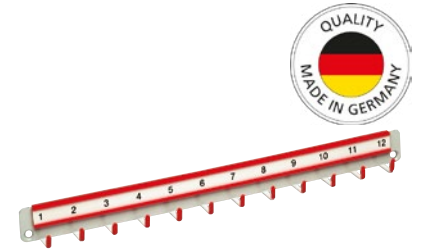

Ormari za ključeve

Pribor

Trake za ključeve HLW

- Brojčane, za zidnu montažu
- Razmak između kuka: 30 mm