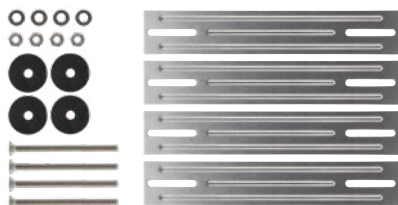

Artikl	EAN
3825 Ni SB	40 03482...
	38251 6