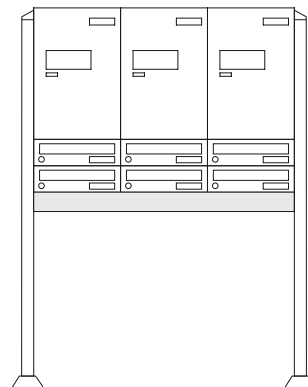

Sustav eBoxx sastoji se od:
3x eBoxx EASY E 635 ili eBoxx E 634
6x poštanski sandučić A 625
2x stupovi Terzo 170
2x podnožje Terzo
1x traverza Terzo T 1140
2x set montažnog sustava eBoxx (38420 6)

Ukupna visina x širina x dužina:
1700 x 1330 x 450 mm

eBoxx EASY+ E 635
Set br. 84372 W / 84342 ANT
eBoxx E 634
Set br. 84425 W / 84402 ANT