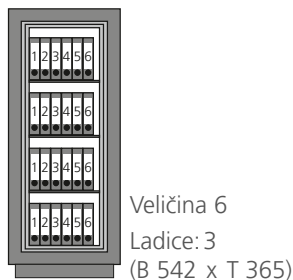

Veličina 4
Ladice: 2
(B 542 x T 365)

Veličina 6
Ladice: 3
(B 542 x T 365)