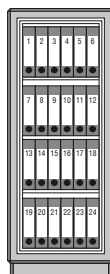

Veličina 6
Ladice: 3