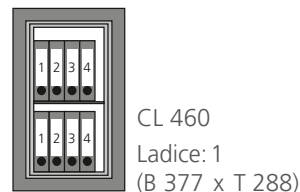

M 540
CL 440
DS 445
Ladice: 1
(B 377 x T 288)

CL 460
Ladice: 1
(B 377 x T 288)