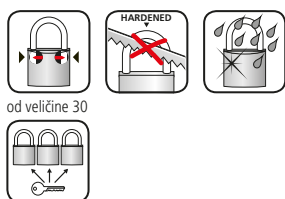

Neobrađeni ključevi Pogledajte poseban cjenik.

	EAN	PJ	Opis
	40 03482...		
69 R	00140 0	20	Neobrađeni ključ

Cilindarski lokoti

Aluminij

770 Alutitan

- Čvrsto aluminijско tijelo
- Dvostruko zaključani stremen (od veličine 30 mm) i tvrd kao čelik
- Mehanizam za precizno zaključavanje
- Nehrđajuća unutrašnjost