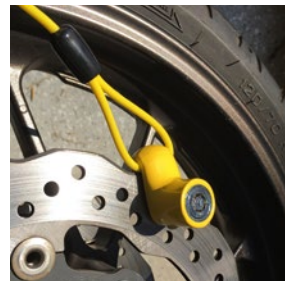

Artikl	EAN	PJ	Stremen Š x -V mm	Stremen - Ø mm
520 50 yellow SB	40 03482...	5	43x55	14,0

Kabelski lokoti

Kabelski lokoti

715 Snap+Lock

Kompaktna kombinacijska brava s kabelom

- Individualno prilagodljiva kombinacija (4-znamenakata)
- Kabel koji se automatski smota
- Onemogućuje slučajno odnošenje ili krađu
- Za zaštitu prtljage i sportske opreme
- Promjer kraja kabela: 6 mm