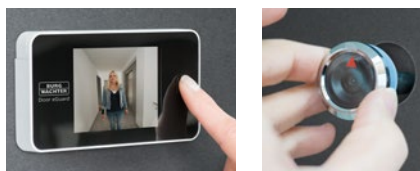

Elektronički špijun na ratima Door eGuard 8100

- Jednostavna ugradnja (debljina vrata 38-110 mm)
- Jasna, oštra slika i kod malo svjetlosti
- Prikaz slike već nakon jedne sekunde
- Montaža samo u unutarnjem prostoru
- Uključujući baterije