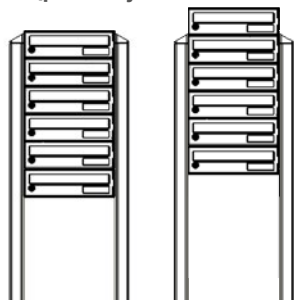

Samostojeći poštanski sandučići / sustavi

Samostojeći, sustav poštanskih sandučića eBoxx A

Primjer montaže sustava sa 6 sandučića (podnožje Terzo & zabetoniran)

Sastoji se od:

6x poštanski sandučić A 625
2x stupovi Terzo 170
2x podnožje Terzo
2x set montažnog sustava eBoxx (38420 6)

Visina s podnožjem	1700 mm
Visina s podnožjem +1	1850 mm
Visina kad je zabetoniran	1151 mm
Visina kad je zabetoniran +1	1266 mm
Širina / dubina	570 / 450 mm