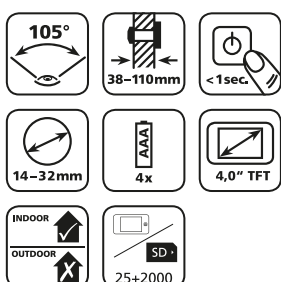

Artikl	Boje	EAN	PJ	V x Š x D
		40 03482...		mm
DG 8200 W	Bijelo	37370 5	1	77x139x16