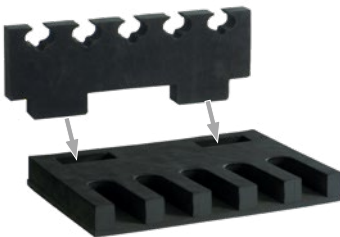

Montiranje

KWH 5

Artikl	EAN	V x Š x D	Težina
	40 03482...	mm	kg
KWH 5	40380 8	130x335x230	0,16

Sigurnosni ormar

Dual-Safe

Isključivo za
specijalizirane trgovine!

Udobno otvaranje
otiskom prsta

Tehnička značajka