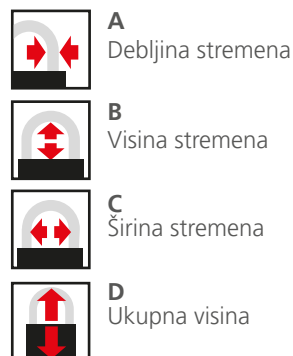

Cilindarski lokoti

Objašnjenja piktograma

Obilježja kvalitete lokota BURG-WÄCHTER

Obilježja kvalitete lokota BURG-WÄCHTER

Brava sa zaštitom od bušenja: Vrste Alpha, Gamma i Diamant imaju dodatnu zaštitu od bušenja

Kneifschutz: Brave s više ojačanim stremenom i modeli sa skrivenim stremenom, npr. Quadra, Diskus

Ovaj model je također dostupan u istoj završnoj verziji

Dvostruko zaključani stremen: za veću sigurnost od prisilnog otvaranja

Nehrđajući precizni mehanizam za zaključavanje: za dugi i siguran rad

Isporučivo na zahtjev sa šest ključeva po bravi

Brave s osobito visokom otpornosti na kidanje su Alpha, Gamma, Diamant, Quadra i Diskus

Potpuno nehrđajuće! Modeli Diskus Ni, 116 Ni, 116 PC 50 Ni i Ocean 490 su apsolutno otporni na morsku vodu

Prilagodljiva kombinacija

„Otvrdnuto“ označava sve brave s očvrnutim stremenom, bez obzira na promjer

S praktičnim reverzibilnim ključem u modelu Boccia

Debljina stremena

Ukupna visina

Širina stremena

Broj neobrađenog ključa

Visina stremena