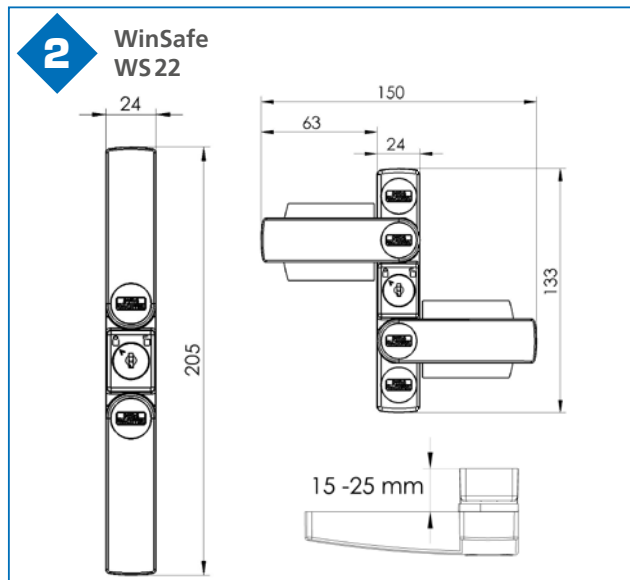

Tehnika vrata i sigurnost prozora

Tehnički podaci

Tehnički podaci