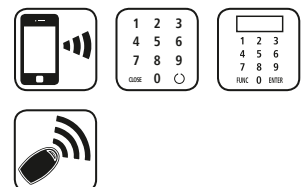

Svojstva:

Primjenjivi identifikacijski mediji:

Artikl	EAN
ENTRY easy 7600 CYL	40 03482... 50600 4