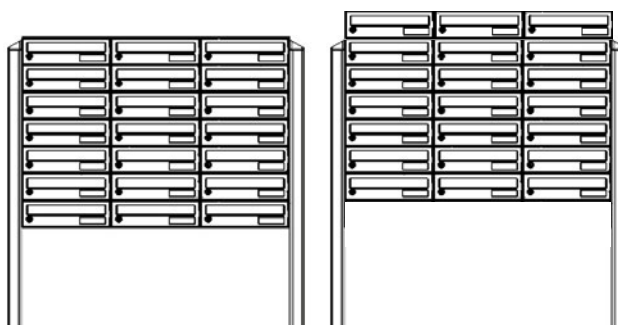

Primjer montaže sustava s 21 sandučićem (podnožje Terzo & zabetoniran)

Sastoji se od:

21x poštanski sandučić A 625
2x stupovi Terzo 170
2x podnožje Terzo
2x set montažnog sustava eBoxx (38420 6)

Visina s podnožjem	1700 mm
Visina s podnožjem +1	1850 mm
Visina kad je zabetoniran	1151 mm
Visina kad je zabetoniran +1	1266 mm
Širina / dubina	1330 / 450 mm