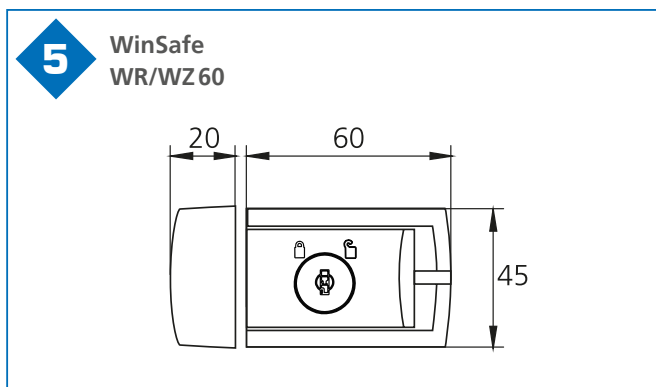

Tehnika vrata i sigurnost prozora

Tehnički podaci