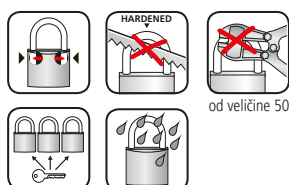

Cilindarski lokoti

Mesing, otporan na morsku vodu

116 Ni Profi

Otporna na morsku vodu,
apsolutno bez hrđe!

- Masivno mjedeno tijelo
- Stremen od nehrđajućeg čelika, dvostruko zaključan
- Mehanizam za precizno zaključavanje
- Velik broj različitih zatvarača
- Nehrđajuća unutrašnjost
- Isporuka s dva ključa

Za informacije o doplatama, cijenama gotovih i neobrađenih ključeva vidi stranicu 23. Cijene pogledajte u posebnom cjeniku.

116 SK Profi

S bočnim stremenom i lancem

- Masivno mjedeno tijelo
- Čelično tvrdi stremen sa dvostrukom zaštitom
- Mehanizam za precizno zaključavanje
- Velik broj različitih zatvarača
- Nehrđajuća unutrašnjost
- Isporuka s dva ključa
- uklj. bočni stremen i lanac dug oko 30 cm