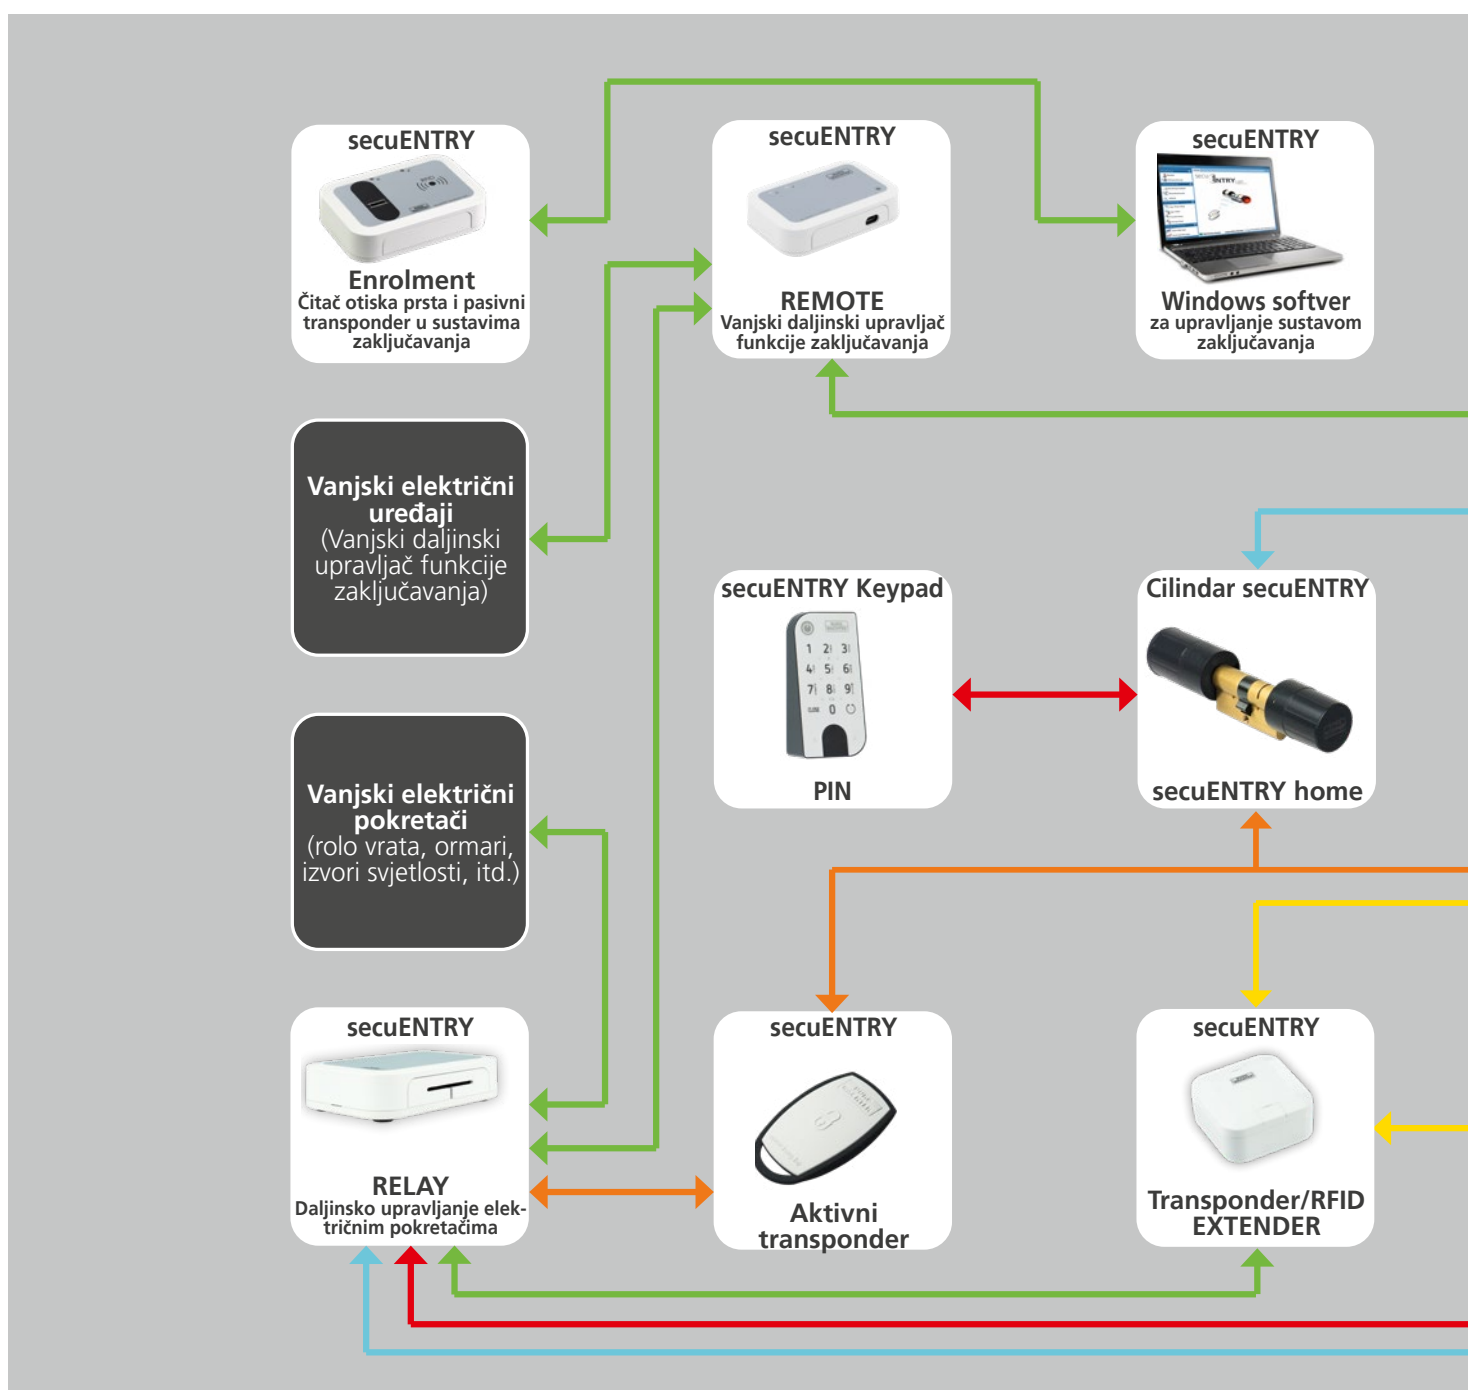

Kompatibilno

- Individualno odgovara debljinama vrata do 118 mm (59/59)
- Za kućna i unutarnja vrata
- Udaljenost postavljanja tipkovnice ovisno o položaju vrata do 4 m

Jednostavno

- Elektronički upravljani secuENTRY easy cilindar zamjenjuje mehanički profilni cilindar
- Postojeći okovi ostaju sačuvani*
- Bez bušenja – jednostavna naknadna ugradnja

Artikl	EAN
ENTRY easy 7602 FP	40 03482... 50602 8

Svojstva:

Primjenjivi identifikacijski mediji:

Sustav modula secuENTRY za sve potrebe

Svejedno jesu li u pitanju pojedinačna ulazna vrata, nekoliko vrata ili kompletan sustav zaključavanja: Pomoću modularnog sustava secuENTRY možete jednostavno sastaviti svoj individualni sustav s video nadzorom.

elektronička cilindra za vrata. Njihove različite karakteristike omogućuju vam da odaberete sustav prilagođen vašim potrebama.

Potpuna prilagodljivost i pristupnih medija – pristup vam omogućuju tri tipkovnice, aktivni i pasivni transponderi kao ključ s radio vezom ili aplikacija BURGsmart. Možete proširiti svoj sustav brojnim dodacima i prilagoditi ga svojim individualnim potrebama. Cijeli sustav secuENTRY komunicira pomoću

najnovije Bluetooth tehnologije. Omogućuje raspon je do četiri puta veći, kao i brz i siguran prijenos podataka.

BURGsmart aplikacija besplatno je dostupna u iOS i Google Play Store, nudi još više prednosti: Pomoću nje možete praktično upravljati video kamerama BURGcam, videozvoncem za vrata Door eGuard 8500 ili sandučićem za pakete eBoxx EASY iz jedne aplikacije.