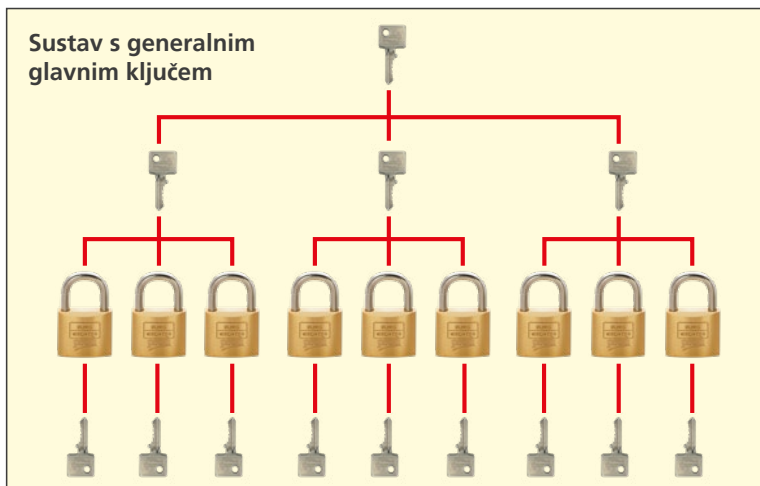

116 HB Profi

Kvaliteta koju dokazuju milijuni kupaca

- Izvedba s visokim stremenom (HB)
- Masivno mjedeno tijelo
- Čelično tvrdi stremen sa dvostrukom zaštitom
- Mehanizam za precizno zaključavanje
- Velik broj različitih zatvarača
- Nehrđajuća unutrašnjost
- Isporuka s dva ključa

Cilindarski lokoti

Doplata

Doplata za posebnu izvedbu Pogledajte poseban cjenik.

Opis
Zaključavanje jednim ključem – zatvaranje zaliha
Zaključavanje jednim ključem – prema uzorku
Zajamčen mehanizam različitog zaključavanja uz tvornički certifikat. Lokoti i ključevi kontinuirano numerirani, proširivi, s planom zaključavanja

116 Profi, 116 Ni Profi, 116 HB Profi

Doplata za sustav s glavnim ključem i s generalnim glavnim ključem Pogledajte poseban cjenik.

Artikl
Doplata za sustav s glavnim ključem
Glavni ključ, set ključ, S2 ključ
Doplata za sustav s generalnim glavnim ključem

U svaki novi sustav s glavnim ključem uključena su dva glavna ključa. Cilindarski lokoti **116 pro** sa sustavom glavnog ključa u posebnom profilu i sa sigurnosnim certifikatom (tvorničko osiguranje), zahtijevaju doplatu od 20%. Svaka brava s dva ključa. Brave i ključevi su numerirani.