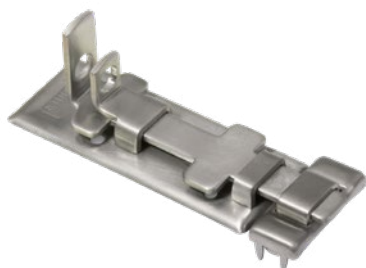

Zasun za pancer od nehrđajućeg čelika

- Nehrđajući plemeniti čelik
- Prekriveni vijčani otvori
- Uklj. vijke