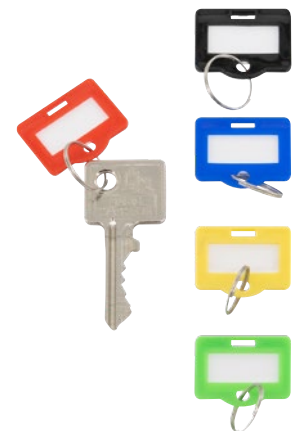

Privjesci za ključeve

- Razvrstano po boji

Artikl	EAN	PJ
	40 03482...	
KT 6850	18475 2	100