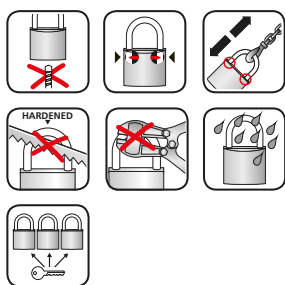

Cilindarski lokoti

Premium