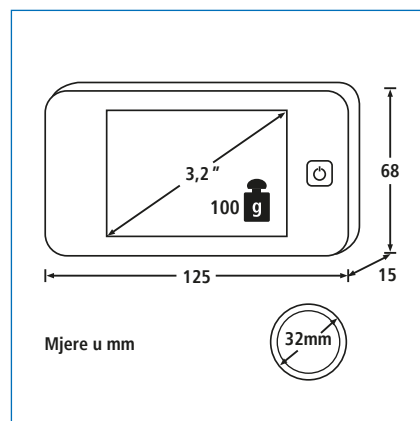

Elektronički špijun na ratima Door eGuard 8100

- Jednostavna ugradnja (debljina vrata 38-110 mm)
- Jasna, oštra slika i kod malo svjetlosti
- Prikaz slike već nakon jedne sekunde
- Montaža samo u unutarnjem prostoru
- Uključujući baterije