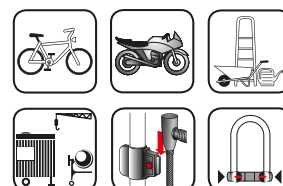

Artikl	EAN	PJ	Stremen Š x -V mm	Stremen - Ø mm
1480 HB 100/55 SB	40 03482...	01471 4 3	43x55	14,0

Lokoti za bicikle

Lokot s dugačkim stremenom

1580 HB

- Čvrsti lokot s dugačkim stremenom
- Posebno kaljeni čelični stremen, dvostruko zaključan
- Mala težina, oko 1050 g
- S praktičnim držačem
- Stremen i tijelo obloženi plastikom u crnoj boji
- S poklopcem ključanice