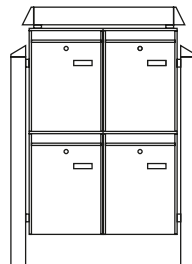

Br. kompleta 86480 W

Sustav Terzo sastoji se od:
2x grede Terzo V11 W
1x krov Terzo H14-63 W
4x Leipzig 777 W perforiran
3x komplet za montažu Terzo +
4x komplet za montažu BK

Postavljena visina: 1501 mm
Ukupna visina: 1801 mm
Širina: 710 mm