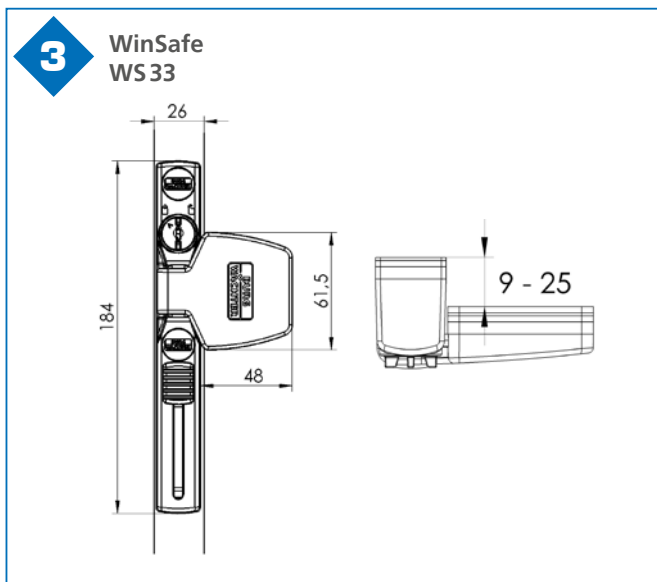

Tehnika vrata i sigurnost prozora

Tehnički podaci

Tehnički podaci