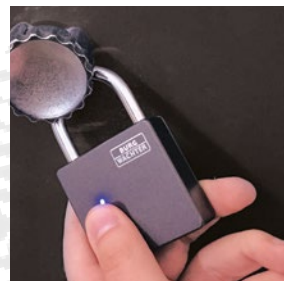

Artikl		EAN	PJ				
		40 03482...		mm	mm	mm	mm
99 Ni 50 HB 65	SB	37491 7 5		8,0	25,5	57,0	107,5

Elektronički lokoti

Lokot na otisak prsta

Scan & Lock 610 53

Lokot sa skenerom prsta

- Čelično jak stremen
- Mogućnost pohranjivanja do 10 otisaka prsta
- otporan na atmosferilije, zaštitna klasa IP65
- uključujući kabel za punjenje i 2 ključa za slučaj nužde