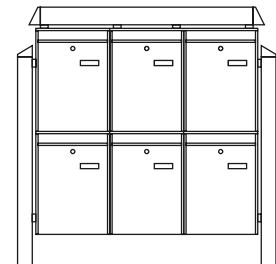

Br. kompleta 86490 W / 84490 ANT

Sustav Terzo sastoji se od:
2x grede Terzo V11
1x krov Terzo H14-92
6x Leipzig 777 perforiran
4x komplet za montažu Terzo +
7x komplet za montažu BK

Postavljena visina: 1501 mm
Ukupna visina: 1801 mm
Širina: 994 mm