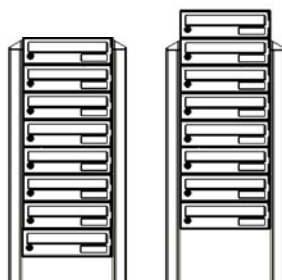

Primjer montaže sustava s 8 sandučića (podnožje Terzo & zabetoniran)

Sastoji se od:

8x poštanski sandučić A 625
2x stupovi Terzo 170
2x podnožje Terzo
2x set montažnog sustava eBoxx (38420 6)

Visina s podnožjem	1700 mm
Visina s podnožjem +1	1850 mm
Visina kad je zabetoniran	1151 mm
Visina kad je zabetoniran +1	1266 mm
Širina / dubina	570 / 450 mm