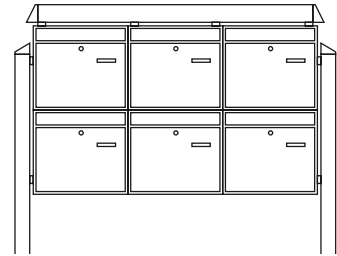

Br. kompleta 86440 W / 84440 ANT

Sustav Terzo sastoji se od:
2x grede Terzo V11
1x krov Terzo H14-115
6x Potsdam 877 perforiran
4x komplet za montažu Terzo +
7x komplet za montažu BK

Postavljena visina: 1501 mm
Ukupna visina: 1801 mm
Širina: 1228 mm