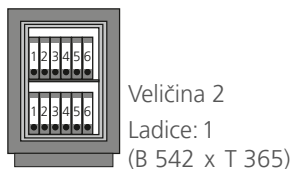

Royal

Veličina 2
Ladice: 1
(B 542 x T 365)