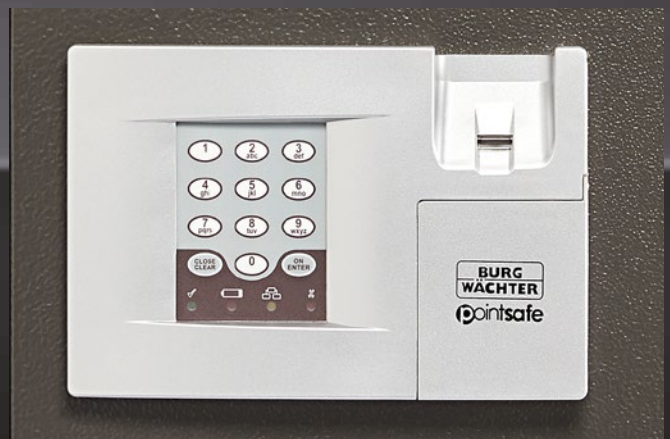

Verzija E FS

Elektronička brojčana brava s modulom skeniranja prsta

- Tehnička svojstva kao verzija E
- Dodatno do pet skeniranja prsta (u načinu rada za hotel: jedno skeniranje prsta)