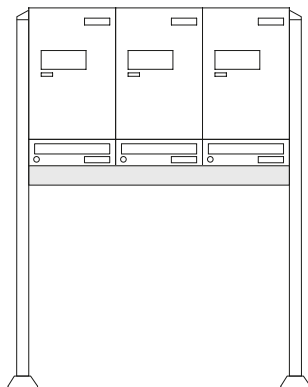

Sustav eBoxx sastoji se od:
3x eBoxx EASY E 635 ili eBoxx E 634
3x poštanski sandučić A 625
2x stupovi Terzo 170
2x podnožje Terzo
1x traverza Terzo T 1140
2x set montažnog sustava eBoxx (38420 6)

Ukupna visina x širina x dužina:
1700 x 1330 x 450 mm

eBoxx EASY+ E 635
Set br. 84382 W / 84352 ANT
eBoxx E 634
Set br. 84436 W / 84412 ANT