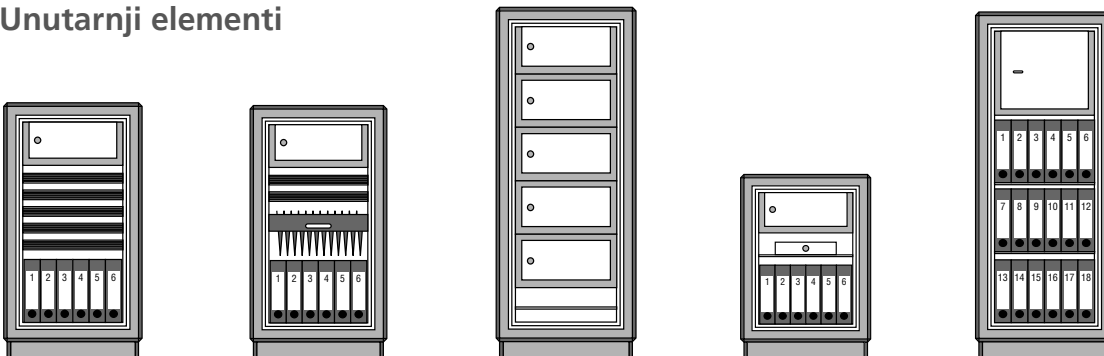

Posebna oprema Royal

Posebni premazi za tijelo sefa

Za informacije o narudžbi posebnih premaza vidi stranicu 300

Lak Brillant	EAN
	40 03482...
Premaz Brillant Veličina 2	35020 1
Premaz Brillant Veličina 4	35021 8
Premaz Brillant Veličina 6	35022 5

Posebni premazi za armature

Lak Brillant	EAN
	40 03482...
Ručka za otvaranje lakirana*	35030 0
Prednji otvor lakiran*	35040 9

* Moguća samo ista boja kao odabrani posebni premaz za tijelo sefa.

Zidno pričvršćenje za Royal

Artikl	EAN	Informacija
	40 03482...	
Izbušite rupu straga prema zidu	09231 6	Izbušite rupu straga prema zidu

Pribor

Artikl	EAN	Informacija
	40 03482...	
IT 1 ZS montirano	15240 9	Unutarnji trezor s cilindričnom bravom – visina 250 mm (unutrašnjost: V 210 mm, D 330 mm. Otvor vrata 173x463 cm)
IT 2 TR montirano	15250 8	Unutarnji trezor s dvostranom bravom – visina 405 mm (unutrašnjost: V 365 mm, D 315 mm, za mape. Otvor vrata 325x435 cm)
A-FB 510	15360 4	Teleskopska ladica
A-HR 510	15370 3	Okvir za vješanje na teleskopsko izvlačenje
FB 36	15350 5	Zamjenska polica, za Royal 532 – 536 i 542 – 546, 10 x 542 x 365 mm, uključujući nosač za police

Unutarnji elementi