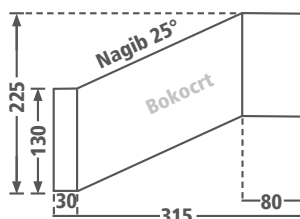

Artikl	Boja	EAN	V x Š x D
SANDUČIĆ 795 W	Pocinčani, bijela vrata	40 03482... 32430 1	mm 130x260x315-490

Pokrov utora 794

Masivni aluminijski okvir i poklopac

- Moguće je montirati nekoliko poštanskih sandučića jednoga iznad drugog, jer je pokrov profiliran
- Dostupno u dvije boje: bijela i srebrna