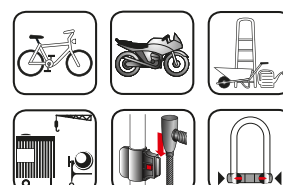

Artikl	EAN	PJ	Stremen Š x -V	Stremen - Ø
	40 03482...		mm	mm
1600 HB 170/210	39890 6	3	106x210	16,0