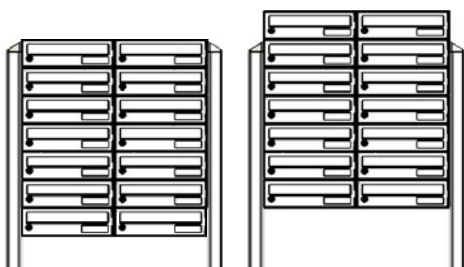

Primjer montaže sustava s 14 sandučića (podnožje Terzo & zabetoniran)

Sastoji se od:

14x poštanski sandučić A 625
2x stupovi Terzo 170
2x podnožje Terzo
2x set montažnog sustava eBoxx (38420 6)

Visina s podnožjem	1700 mm
Visina s podnožjem +1	1850 mm
Visina kad je zabetoniran	1151 mm
Visina kad je zabetoniran +1	1266 mm
Širina / dubina	950 / 450 mm