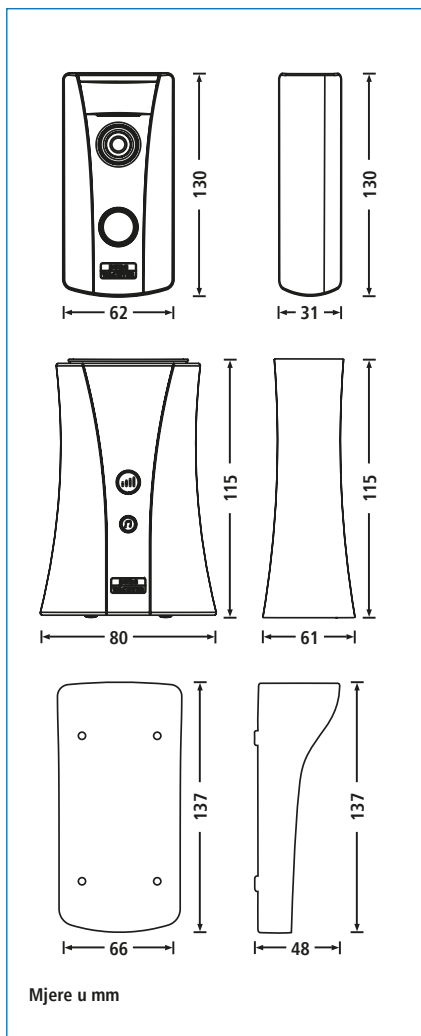

Elektronička osiguranja vrata

Interfoni

WLAN video interfon Door eGuard Video Bell 8500

- WLAN pogon*** za maksimalnu fleksibilnost pri instalaciji
- Komplet za nadogradnju za postojeće sustave videozvonca*
- Najčešće je moguće nastaviti upotrebljavati postojeće zvono za vrata/gong*
- 160° prikaz uživo uz video i audio na zahtjev
- Izvrsna HD kvaliteta videa**
- Obavještavanje pri pritiskanju zvonca
- Obavijesti kojima upravljaju pokreti
- Dvosmjerni audio s potiskivanjem zvuka
- Jednostavna instalacija i podešavanje
- Integrirana infracrvena LED svjetla za gledanje noću
- Integrirani pasivni infracrveni (PIR) detektor pokreta do 7 m
- Čvrsto ožičenje s velikim rasponom napona ~8 do 20 V-AC
- Pokrov za sunce/kišu štiti od vremenskih uvjeta
- Prikladno za unutarnju i vanjsku uporabu (IP55)
- Radijski gong na baterijski pogon 433 MHz za fleksibilnu primjenu s velikim dometom (do 30 m) i 16 različitih tonova zvonca u 5 stupnjeva jačine zvuka***

* Ovisno o postojećoj kućnoj tehnici za instalaciju.

** Treba minimalnu brzinu učitavanja 250 kbps, ipak se za optimalan učinak preporučuje 1 mbps.

*** Svi dometi ovise o uvjetima okoline.

Artikl	EAN	PJ	V x Š x D
	40 03482...		mm
DG 8500	48500 2	1	Pogledajte crtež iznad