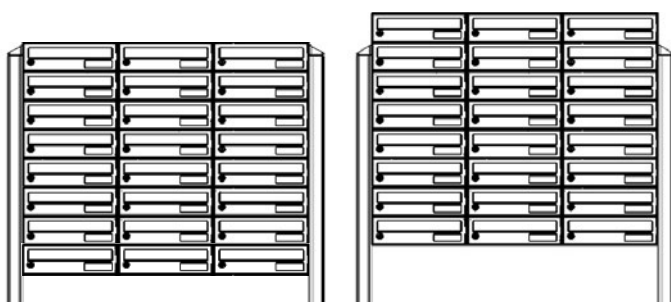

Primjer montaže sustava s 24 sandučića (podnožje Terzo & zabetoniran)

Sastoji se od:

2x poštanski sandučić A 625
2x stupovi Terzo 170
2x podnožje Terzo
2x set montažnog sustava eBoxx (38420 6)

Visina s podnožjem	1700 mm
Visina s podnožjem +1	1850 mm
Visina kad je zabetoniran	1151 mm
Visina kad je zabetoniran +1	1266 mm
Širina / dubina	1330 / 450 mm