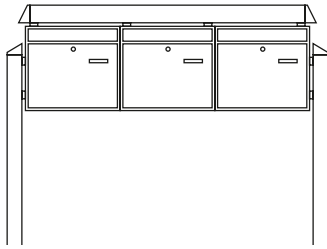

Samostojeći poštanski sandučići / sustavi

Samostojeći, Terzo

Br. kompleta 86420 W / 84420 ANT

Sustav Terzo sastoji se od:
2x grede Terzo V11
1x krov Terzo H14-115
3x Potsdam 877 perforiran
4x komplet za montažu Terzo +
2x komplet za montažu BK

Postavljena visina: 1501 mm
Ukupna visina: 1801 mm
Širina: 1228 mm