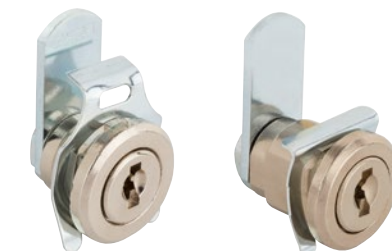

Univerzalni cilindar

Univerzalni cilindar ZS

- Napravljen od iznimno vrstog, ponikalnog cinkovog lijeva
- Cilindar diska s povratnim ključem
- Zasun prilagodiv pod kutom od 90°
- ZS 76, 77, 77 H, 84-86: s maticom za pričvršćivanje
- ZS 80-82: s opružnom oprugom
- Svi serijski modeli s tri različita zasuna (osim ZS 77 H i ZS 84)

Artikl	EAN	PJ	Za debljinu materijala	
	40 03482...		mm	
ZS 76	01270 3	10	1-5	33 W
ZS 77	03070 7	10	1-10	33 W
ZS 77 H	03080 6	10	11-18,8	33 W
ZS 80	01280 2	10	1-2	33 W
ZS 81	03110 0	10	1-2	33 W
ZS 82	01290 1	10	1-2, 4-5	33 W
ZS 84	32530 8	10	1-12	
ZS 85	26880 3	5	1-12	36 W
ZS 86	26890 2	5	1-24	36 W
ZS 77 SB	03071 4	10	1-10	33 W
ZS 77 H SB	03081 3	5	11-18,8	33 W
ZS 81 SB	03111 7	10	1-2	33 W
ZS 84 SB	32531 5	10	1-12	
ZS 85 SB	26881 0	5	1-12	36 W
↓ S 2 univerzalna cilindra po pakiranju ↓				
ZS 81 Duo SB	17741 9	10	1-2 mm	33 W

Dodatne cijene i cijene ključeva za univerzalne cilindre

Pogledajte poseban cjenik.

Artikl	Opis
ZS 77, ZS 81, ZS 85, ZS 86	Zaključavanje jednim ključem – zatvaranje zaliha
ZS i ZBK	Zaključavanje jednim ključem ili prema uzorku
ZS 76-86*	Doplata za sustav s glavnim ključem
	Svaki drugi ključ
	Ključ prema broju ili uzorku
	Neobrađeni ključ

* Za ZS 84 nisu moguće posebne izvedbe.

ZS 81

ZS 82