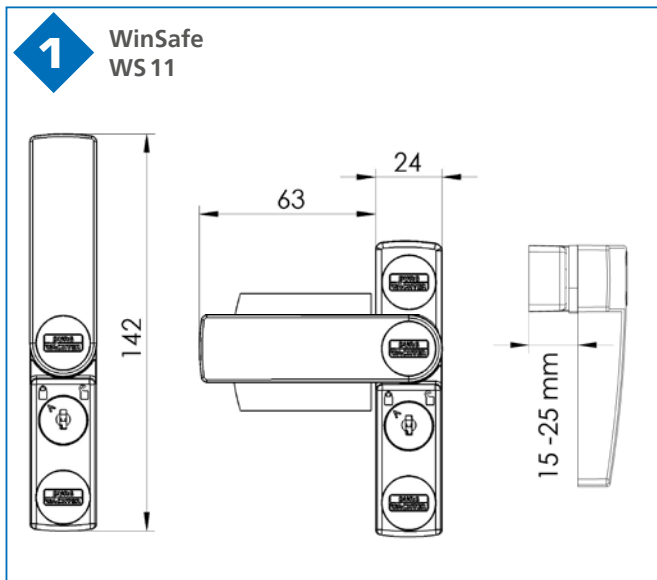

Tehnika vrata i sigurnost prozora

Tehnički podaci

Tehnički podaci