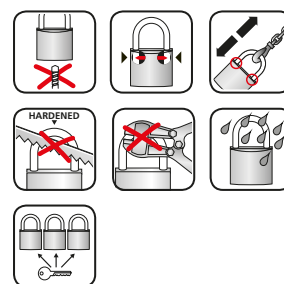

Doplata za posebnu izvedbu Pogledajte poseban cjenik.

Opis
Zaključavanje jednim ključem – zatvaranje zaliha
Zaključavanje jednim ključem – prema uzorku
Zajamčen mehanizam različitog zaključavanja uz tvornički certifikat. Lokoti i ključevi kontinuirano numerirani, proširivi, s planom zaključavanja

Cijene gotovih i neobrađenih ključeva Pogledajte poseban cjenik.

	EAN	PJ	Opis
	40 03482...		
	17720 4		Ključ prema broju ili uzorku
	04043 0		Svaki drugi ključ
60 R	17700 6	20	Neobrađeni ključ