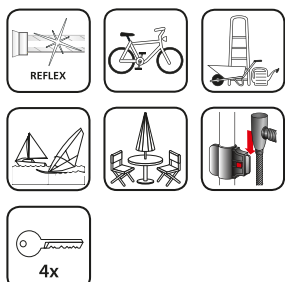

1650 180 Reflex

- Sa zatičnim cilindrom
- S praktičnim držačem
- S poklopcem ključanice
- Spiralni kabel s reflektivnim trakama

Artikl	EAN	PJ	Duljina	Promjer kabela	
	40 03482...		cm	mm	
1650 180 Reflex	34110 0	5	180	15,0	71 R