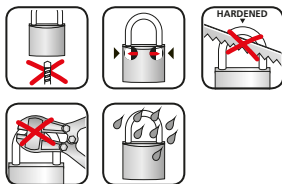

Cilindarski lokoti

Premium

900 Alpha Titan

Sigurnosni lokot visoke tehnologije
za najveće zahtjeve

- Izuzetno visoka protuprovalna zaštita zahvaljujući posebnom kućištu
- Očvrsnuto čelično tijelo
- Iznimno tvrd i kromiran stremen
- Nehrđajuća unutrašnjost
- Odstranjivi precizni mehanizam za zaključavanje zaštićen od bušenja i korozije
- Glatko otvaranje stremena
- Pripremljeno za polucilindar, isporuka bez cilindra

Napomena: Svi standardni profesionalni polucilindri prema EN 1303 (standardna duljina 10/30 mm) s prilagodljivim završljima i svi standardizirani skandinavski šesterepolni ovalni cilindri mogu se koristiti u lokotu 900 Alpha Titan. Nadogradnja bez modificiranja cilindra za lokot. Instalacija s malo napora.

Artikl	EAN	PJ				
900 85 V	40 03482...	1	mm	mm	mm	mm
	10320 3	1	14,0	18,5	23,5	120,0