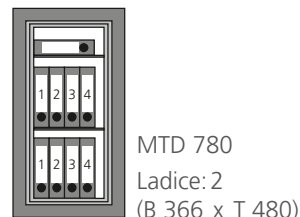

MTD 780
Ladice: 2
(B 366 x T 480)

Karat

MT 640
Ladice: 1
(B 346 x T 283)

MT 660
Ladice: 1
(B 346 x T 283)

City-Line – Home-Safe

C 310/H 210
Ladice: 1
(B 336 x T 286)

C 340/H 240
Ladice: 1
(B 347 x T 290)

Magno – Dual-Safe – Combi-Line