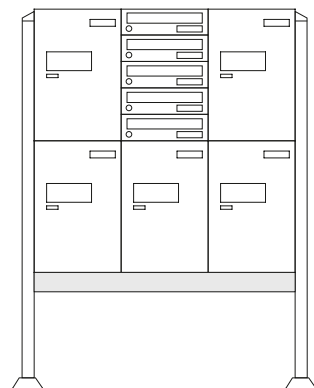

Sustav eBoxx sastoji se od:
5x eBoxx EASY+ E 635 ili eBoxx E 634
5x poštanski sandučić A 625
2x stupovi Terzo 170
2x podnožje Terzo
1x traverza Terzo T 1140
2x set montažnog sustava eBoxx (38420 6)

Ukupna visina x širina x dužina:
1700 x 1330 x 450 mm