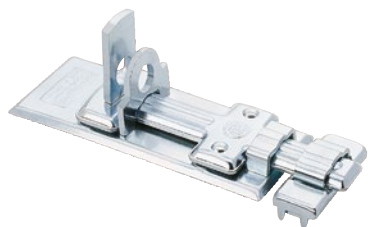

Zasun za pancer/bravu

Zasun za pancer

- Pocinčano za vremenske uvjete
- Prekriveni vijčani otvori
- Verzija za samoposlužnu izvedbu s vijcima

Artikl	EAN	PJ	Duljina	Širina	Ušice
	40 03482...		mm	mm	Ø mm
R 120	02270 2	5	146	47	11
R 120	SB 02271 9	5	146	47	10