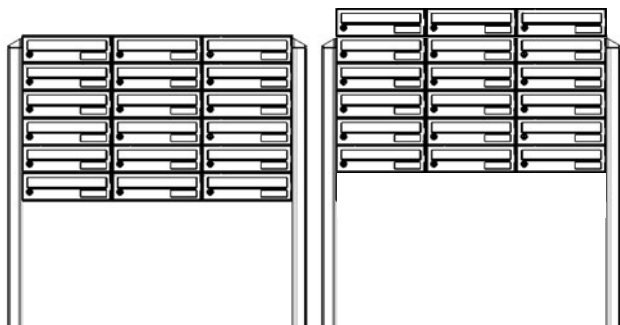

Samostojeći poštanski sandučići / sustavi

Samostojeći, sustav poštanskih sandučića eBoxx A

Primjer montaže sustava s 18 sandučića (podnožje Terzo & zabetoniran)

Sastoji se od:

18x poštanski sandučić A 625
2x stupovi Terzo 170
2x podnožje Terzo
2x set montažnog sustava eBoxx (38420 6)

Visina s podnožjem	1700 mm
Visina s podnožjem +1	1850 mm
Visina kad je zabetoniran	1151 mm
Visina kad je zabetoniran +1	1266 mm
Širina / dubina	1330 / 450 mm