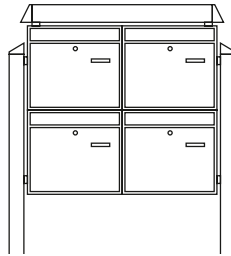

Postavljena visina: 1501 mm
 Ukupna visina: 1801 mm
 Širina: 1228 mm

Br. kompleta 86430 W / 84430 ANT

Sustav Terzo sastoji se od:
 2x grede Terzo V11
 1x krov Terzo H14-79
 4x Potsdam 877 perforiran
 3x komplet za montažu Terzo +
 4x komplet za montažu BK