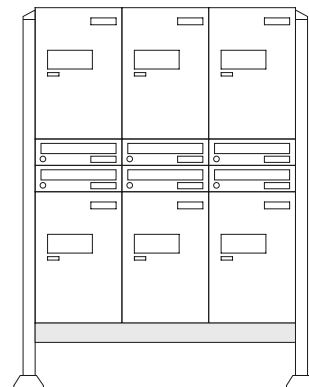

Sustav eBoxx sastoji se od:
6x eBoxx EASY+ E 635 ili eBoxx E 634
6x poštanski sandučić A 625
2x stupovi Terzo 170
2x podnožje Terzo
1x traverza Terzo T 1140
2x set montažnog sustava eBoxx (38420 6)

Ukupna visina x širina x dužina:
1700 x 1330 x 450 mm