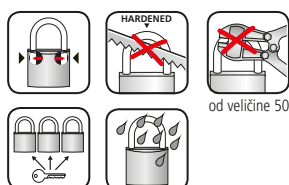

116 HB Profi

Kvaliteta koju dokazuju milijuni kupaca

- Izvedba s visokim stremenom (HB)
- Masivno mjedeno tijelo
- Čelično tvrdi stremen sa dvostrukom zaštitom
- Mehanizam za precizno zaključavanje
- Velik broj različitih zatvarača
- Nehrđajuća unutrašnjost
- Isporuka s dva ključa

Artikl	EAN	PJ					
	40 03482...		mm	mm	mm	mm	
116HB 30 45	03240 4	5	5,0	16,0	45,0	78,0	65 R/L
116HB 40 45	03250 3	5	6,0	23,0	45,0	86,0	66 R/L
116HB 40 60	03260 2	5	6,0	23,0	60,0	101,0	66 R/L
116HB 50 80	03270 1	5	8,0	28,0	80,0	128,0	66 R/L
116HB 50 110	03280 0	1	8,0	28,0	110,0	160,0	66 R/L
116HB 50 180	03290 9	1	8,0	28,0	180,0	225,0	66 R/L
116HB 60 110	03300 5	1	10,0	32,0	110,0	170,0	66 R/L
116HB 40 45 SB	03251 0	5	6,0	23,0	45,0	86,0	66 R/L
116HB 40 60 SB	03261 9	5	6,0	23,0	60,0	101,0	66 R/L