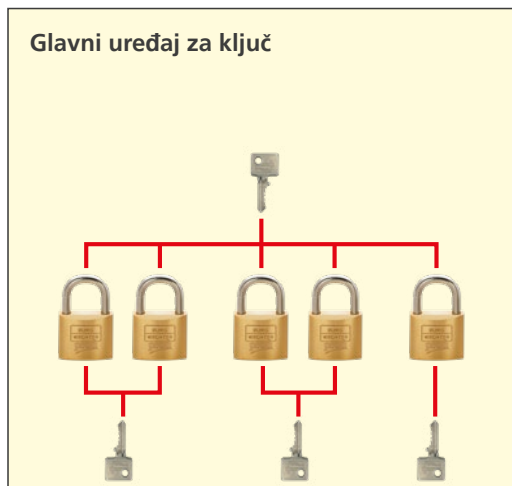

Cilindarski lokoti

Doplata

Doplata za posebnu izvedbu Pogledajte poseban cjenik.

Opis
Zaključavanje jednim ključem – zatvaranje zaliha
Zaključavanje jednim ključem – prema uzorku
Zajamčen mehanizam različitog zaključavanja uz tvornički certifikat. Lokoti i ključevi kontinuirano numerirani, proširivi, s planom zaključavanja

Cijene gotovih i neobrađenih ključeva Pogledajte poseban cjenik.

	EAN	PJ	Opis
	40 03482...		
	04040 9		Ključ prema broju ili uzorku
	04044 7		Svaki drugi ključ
64 R	15110 5	50	Neobrađeni ključ
65 L	06380 4	50	Neobrađeni ključ
65 R	06390 3	50	Neobrađeni ključ
66 L	06440 5	50	Neobrađeni ključ
66 R	06450 4	50	Neobrađeni ključ

116 Profi, 116 Ni Profi, 116 HB Profi

Doplata za sustav s glavnim ključem i s generalnim glavnim ključem Pogledajte poseban cjenik.

Artikl
Doplata za sustav s glavnim ključem
Glavni ključ, set ključ, S2 ključ
Doplata za sustav s generalnim glavnim ključem

U svaki novi sustav s glavnim ključem uključena su dva glavna ključa. Cilindarski lokoti **116 pro** sa sustavom glavnog ključa u posebnom profilu i sa sigurnosnim certifikatom (tvorničko osiguranje), zahtijevaju doplatu od 20%. Svaka brava s dva ključa. Brave i ključevi su numerirani.