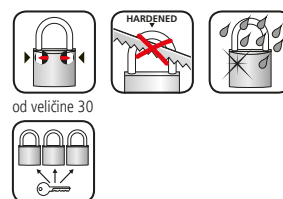

Doplata za posebnu izvedbu Pogledajte poseban cjenik.

Opis
Zaključavanje jednim ključem – zatvaranje zaliha

Neobrađeni ključevi Pogledajte poseban cjenik.

	EAN	PJ	Opis
	40 03482...		
45 L	05220 4	20	Neobrađeni ključ
67 R	00080 9	20	Neobrađeni ključ
68 R	00130 1	20	Neobrađeni ključ