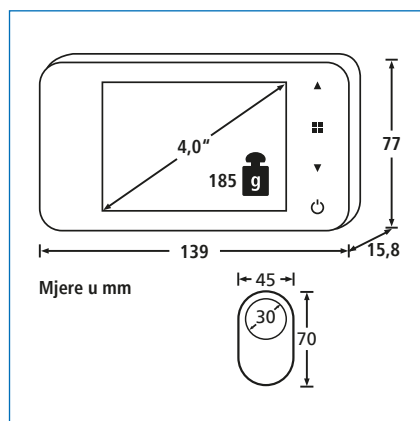

Artikl	Boje	EAN	PJ	V x Š x D
		40 03482...		mm
DG 8200 W	Bijelo	37370 5	1	77x139x16