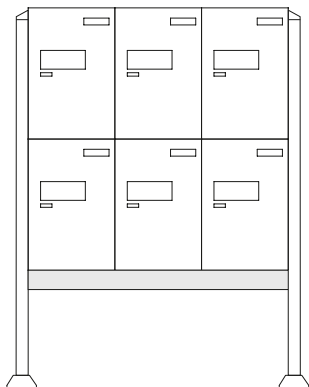

Ukupna visina x širina x dužina:
 1700 x 1330 x 450 mm

Samostojeći sandučići za pakete / sustavi

Odabir sustava modula s šest sandučića

eBoxx EASY+ E 635
Set br. 84386 W / 84356 ANT
eBoxx E 634
Set br. 84441 W / 84416 ANT