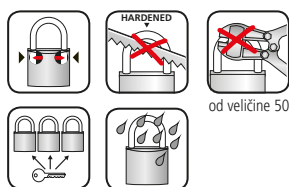

„Otvrdnuto“ označava sve brave s očvrnutim stremenom, bez obzira na promjer

S praktičnim reverzibilnim ključem u modelu Boccia

Debljina stremena

Ukupna visina

Širina stremena

Broj neobrađenog ključa

Visina stremena

Cilindarski lokoti

Mesing

116 Profi

Kvaliteta koju dokazuju milijuni kupaca

- Masivno mjedeno tijelo
- Čelično tvrdi stremen sa dvostrukom zaštitom
- Mehanizam za precizno zaključavanje
- Velik broj različitih zatvarača
- Nehrđajuća unutrašnjost
- Isporuka s dva ključa