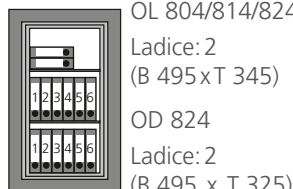

OL 802/812/822
Ladice: 1
(B 495 x T 345)

OL 804/814/824
Ladice: 2
(B 495xT 345)