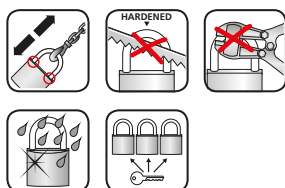

Za informacije o doplatama, cijenama gotovih i neobrađenih ključeva vidi stranicu 23. Cijene pogledajte u posebnom cjeniku.

116 SK Profi

S bočnim stremenom i lancem

- Masivno mjedeno tijelo
- Čelično tvrdi stremen sa dvostrukom zaštitom
- Mehanizam za precizno zaključavanje
- Velik broj različitih zatvarača
- Nehrđajuća unutrašnjost
- Isporuka s dva ključa
- uklj. bočni stremen i lanac dug oko 30 cm

Napomena: Prikladno za gotovo sve polucilindre profila DIN s pomičnim zabavljem (duljina 10/30 mm). Brza montaža, demontaža i zamjena. Cilindar se ne mora strojno obrađivati za montažu. Isporuka bez cilindra.

Artikl	EAN	PJ				
	40 03482...		mm	mm	mm	mm
116 PC 50 Niro	18710 4	1	8,0	27,0	40,0	95,0
116 PC 50 HB 80 Niro	18720 3	1	8,0	27,0	80,0	135,0

Cilindarski lokoti

Mesing

444 Quadra

Praktična blokada brave

- Masivno mjedeno tijelo
- Čelično jak stremen
- Mehanizam za precizno zaključavanje
- Nehrdajuća unutrašnjost
- Mala površina zahvata za alat za razbijanje pomoću integriranog stremena

Cilindarski lokoti

Mesing

450 Boccia

S reverzibilnim sustavom ključa

- Masivno mjedeno tijelo
- Stremen je posebno otvrdnut, dvostruko zaključan
- Mehanizam za precizno zaključavanje
- Nehrđajuća unutrašnjost
- S 2 reverzibilna ključa
- Velik broj različitih zatvarača
- Njemačko inženjerstvo