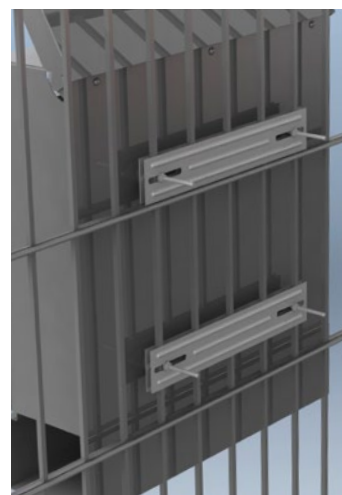

Artikl	EAN
3825 Ni SB	40 03482...
	38251 6