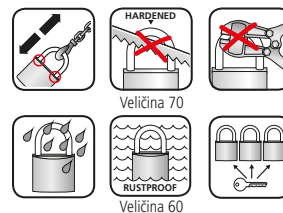

Neobrađeni ključevi Pogledajte poseban cjenik.

	EAN	PJ	Opis
	40 03482...		
48 R	10360 9	20	Neobrađeni ključ

Obilježja kvalitete lokota BURG-WÄCHTER

	Brava sa zaštitom od bušenja: Vrste Alpha, Gamma i Diamant imaju dodatnu zaštitu od bušenja		Zaštita od noža: Brave s više ojačanim stremenom i modeli sa skrivenim stremenom, npr. Quadra, Diskus		Ovaj model je također dostupan u istoj završnoj verziji
	Dvostruko zaključani stremen: za veću sigurnost od prisilnog otvaranja		Nehrđajući precizni mehanizam za zaključavanje: za dugi i siguran rad		6x Isporučivo na zahtjev sa šest ključeva po bravi
	Brave s osobito visokom otpornosti na kidanje su Alpha, Gamma, Diamant, Quadra i Diskus		Potpuno nehrđajuće! Modeli Diskus Ni, 116 Ni, 116 PC 50 Ni i Ocean 490 su apsolutno otporni na morsku vodu		4x Prilagodljiva kombinacija
	„Otvrdnuto“ označava sve brave s očvrnutim stremenom, bez obzira na promjer		S praktičnim reverzibilnim ključem u modelu Boccia		Debljina stremena
					Ukupna visina
					Broj neobrađenog ključa
					Širina stremena
					Visina stremena