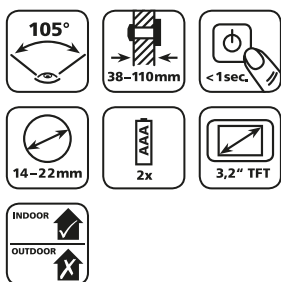

Elektronički špijun na ratima Door eGuard 8100

- Jednostavna ugradnja (debljina vrata 38-110 mm)
- Jasna, oštra slika i kod malo svjetlosti
- Prikaz slike već nakon jedne sekunde
- Montaža samo u unutarnjem prostoru
- Uključujući baterije