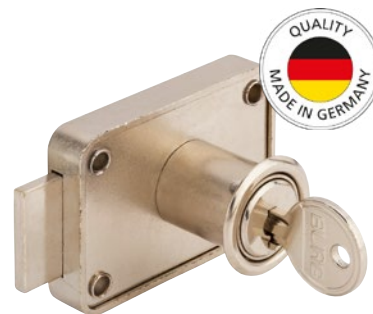

Artikl	EAN	PJ	Cilindar Ø	
	40 03482...		mm	
MZ 83	05390 4	5	18	10 R
MZ 83 SB	05391 1	5	18	10 R

Dodatne cijene i cijene ključeva brava za namještaj

Pogledajte poseban cjenik.

Artikl	Opis
Svi MZ	Zaključavanje jednim ključem – zatvaranje zaliha
MZ 83	Zaključavanje jednim ključem ili prema uzorku
MZ 23, MZ 2320	Zaključavanje jednim ključem prema uzorku
MZ 23, MZ 2320	Doplata za sustav s glavnim ključem
MZ 23, MZ 2320	Glavni ključ, set ključeva
	Svaki drugi ključ
Svi MZ	Ključ prema broju ili uzorku
	Neobrađeni ključ