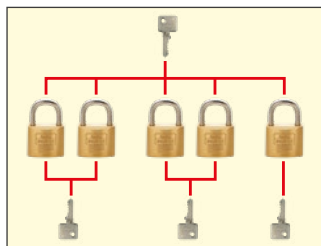

Doplata za posebnu izvedbu Pogledajte poseban cjenik.

Opis

Zaključavanje jednim ključem – zatvaranje zaliha
 Zaključavanje jednim ključem – prema uzorku
 Zajamčen mehanizam različitog zaključavanja uz tvornički certifikat. Lokoti i ključevi kontinuirano numerirani, proširivi, s planom zaključavanja

Artikl

Doplata za sustav s glavnim ključem

Glavni ključ, set ključeva

U svaki novi sustav s glavnim ključem uključena su dva glavna ključa. Svaka brava s dva ključa. Brave i ključevi su numerirani.

Cilindarski lokoti

Ovaj model je također dostupan u istoj završnoj verziji

Dvostruko zaključani stremen: za veću sigurnost od prisilnog otvaranja

Nehrđajući precizni mehanizam za zaključavanje: za dugi i siguran rad

Isporučivo na zahtjev sa šest ključeva po bravi