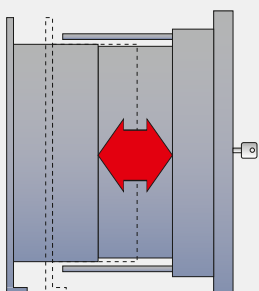

Zidni sefovi BURG- WÄCHTER

Zašto je potreban zidni sef?

DOBRO SAKRIVEN ZIDNI TREZOR NEOVLAŠTENE OSOBE TEŠKO MOGU OTKRITI. DODATNU ZAŠTITU OD KRAĐE OMOGUĆUJE ČVRSTA UGRADNJA U BETONSKO KUĆIŠTE.

Svima je poznata ova scena iz krimića: provalnik gurne u stranu sliku iza stola, kratko okrene brojčanu bravu i mirno otvori zidni sef. Možemo vas utješiti: to uopće nije tako jednostavno! Naime, zidni sef dodatno povećava vašu sigurnost.

Ako je vaš sef stručno zabetoniran u zid, neovlaštene osobe mogu ga otvoriti samo najtežim alatom. Provalnici u pravilu nemaju dovoljno vremena za to. Većina sefova otuđuje se tijekom provale. Nakon toga provalnik na mirnom mjestu pokušava razbiti sef. Zbog toga je tako važno pričvršćivanje sefova za ugradnju u namještaj do 1000 kilograma!

Kod zidnog sefa pričvršćivanje preuzima betonska obloga sefa u zidu. Tako se sef glatko uklapa u zid, što stvara skladan dojam. Naravno, možete objesiti sliku ispred sefa kako biste ga zaštitili od znatiželjnih pogleda. Konačno, ne mora svaki posjetitelj – bilo u privatnim prostorima ili u tvrtkama – odmah uočiti gdje se nalazi sef. Zaštitu dokumenata i dragocjenosti omogućuje visokokvalitetna brava. Bilo da je riječ o otvaranju pomoću ključa, koda ili otiska prsta: Kod zidnih sefova Diplomat, Karat i City-Line tvrtke BURG-WÄCHTER brave su ispitane i posjeduju certifikat ECB.

Tijelo sefa se može izvući radi optimalnog korištenja prostora

Promjenjiva dubina! Clou: Tijelo sefa koje se može izvući individualno se prilagođava željenoj dubini.

Potpuno izvučeni modeli Karat WT 614/616 imaju dubinu mape.

Pomoću pomičnog tijela sefa sami odlučujete koliko mjesta vam je potrebno za vaše dragocjenosti ili optimalno prilagođavate tijelo sefa debljini zida. Maksimalna „dodatna dubina“ iznosi 12 centimetara.