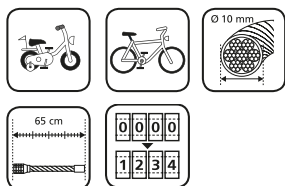

Lokoti za bicikle

Kabelski lokoti s brojčanom kombinacijom

210 C 65

- Čelični kabel obložen plastikom
- Moguća individualna kombinacija brojki (4-znamenkasta)
- Jednostavno rukovanje za djecu

- Sortiranje po boji:
210 C 65 KIDS: 1x svjetloplava, 1x roza, 1x crvena, 2x zelena
210 C 65 BLUE: 5x svjetloplava
210 C 65 ROSE: 5x roza