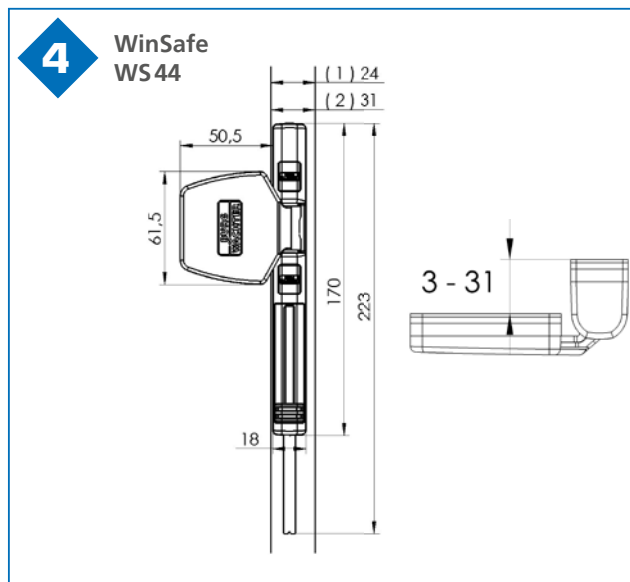

Tehnika vrata i sigurnost prozora

Tehnički podaci

Tehnički podaci