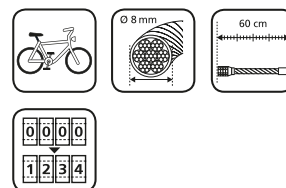

Lokoti za bicikle

Kabelski lokoti s brojčanom kombinacijom

430 C 60

- Čelični kabel obložen plastikom
- Moguća individualna kombinacija brojki (4-znamenkasta)

Artikl	EAN	PJ	Duljina	Promjer kabela
	40 03482...		cm	mm
430 C 60	02440 9	10	60	8,0