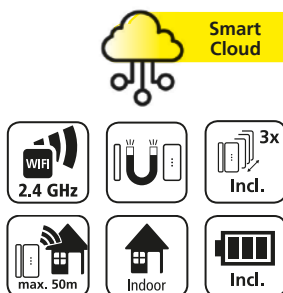

Artikl	EAN	PJ	Informacija
	40 03482...		
CONTACT 2032	39752 7	1	Uklj. bateriju i poravnanje žlijeba