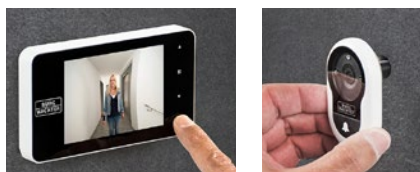

Artikl	Boje	EAN	PJ	V x Š x D
		40 03482...		mm
DG 8200 W	Bijelo	37370 5	1	77x139x16