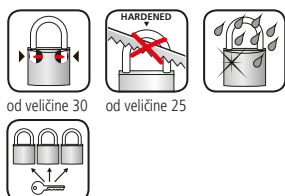

Opis
Zaključavanje jednim ključem – zatvaranje zaliha

Cilindarski lokoti

Mesing

400 E Magno

Kompaktno mjedeno tijelo

- Stremen kaljen i kromiran od veličine 25 mm
- Dvostruko zaključano od veličine 30 mm
- Mehanizam za precizno zaključavanje
- Nehrđajuća unutrašnjost
- Visoka vlačna čvrstoća
- Velik broj različitih zatvarača