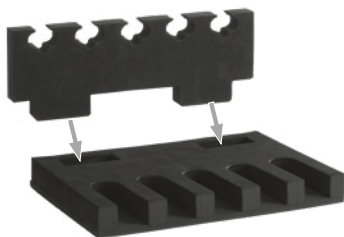

Sef za kratko vatreno oružje

Magno ★★★★★

Pregled

Dvije različite veličine:

Sigurnosna razina BURG-WÄCHTER

Pribor

Artikl	EAN	V x Š x D	Informacija
Zamjenska polica FB53	40 03482...	mm	
Za M 520, M 540	34220 6	10x377x288	Uključujući nosač za police

Rezervni i dodatni ključ za M 520 S i M 540 S

Artikl	EAN	Informacija
Prema uzorku	40 03482...	
	38590 6	Duljina ključa 80 mm

Držač kratkocijevnog oružja

KWH 5

KWH 5

Držač kratkocijevnog oružja
za do pet komada

- Od čvrste spužve
- Za umetanje u sefove za kratkocijevno oružje (npr. BURG-WÄCHTER Magno M 520 i M 540)

Montiranje