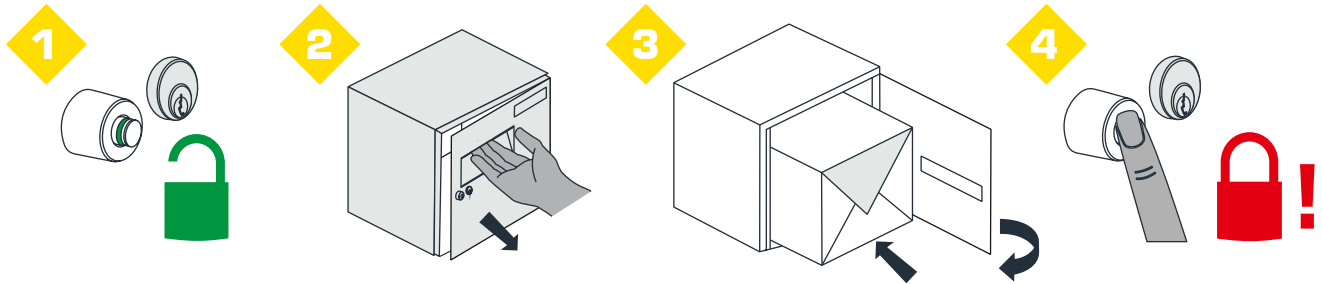

Poštanski sandučić za pakete eBoxx

Jednostavno posluživanje u 4 koraka:

Boja	EAN	Dimenzije/težina sandučić za pakete	Maksimalne dimenzije paketa/nosivost*
	40 03482...	u mm	u mm
E 634 S ANT / E 634 S W			
Antracit	40740 0		
Bijelo	37710 9		
GV 644 S ANT / GV 644 S W			
Antracit	40780 6		
Bijelo	37720 8		
A 625 ANT / A 625 W **			
Antracit	41970 0		
Bijelo	41960 1		

* Nosivost može varirati ovisno o vrsti instalacije i građi zida.
Informacije se odnose samo na profesionalnu instalaciju. ** Poštanski sandučići prema DIN EN 13724:2013.

Različite varijante moguće ugradnje pretnaca za pakete eBoxx E u kombinaciji s poštanskim sandučićem eBoxx A: na zid, stalak ili u sustav. Pogledajte str. 204*